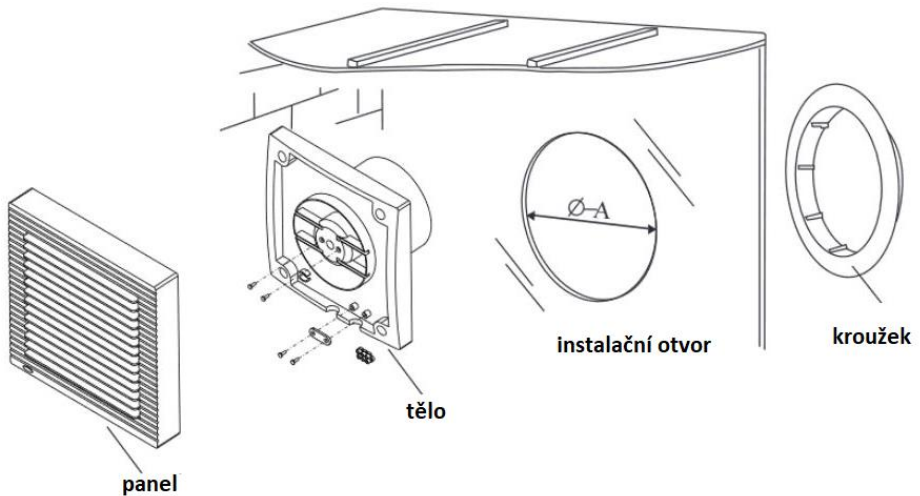

Instalace

Na výrobek je vystaveno CE prohlášení o shodě v souladu s platnými předpisy. Na vyžádání u výrobce: info@solight.cz. Výrobce: Solight Holding, s.r.o., Na Brně 1972, Hradec Králové 500 06, Česká republika.