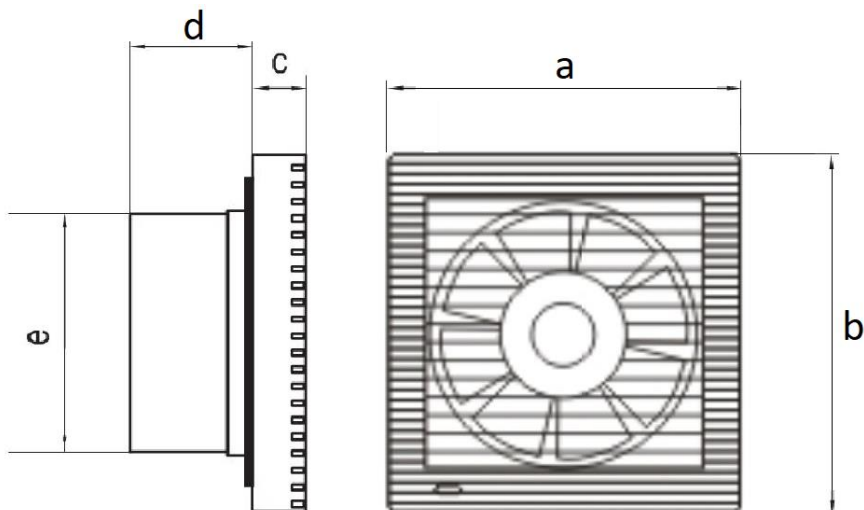

obchodov, WC, kúpeľní, atď. Ventilátor je možné dovybaviť spätnou klapkou Solight AV-K.

Specifikácie

Typ	Špecifikácia	Napájanie	Príkion	Prietok vzduchu	Hluk	Základný instalačný rozmer A (mm)	Dalšie rozmery (mm)				
	mm						V/Hz	W	m ³ /h	dB	a
AV02	100	230/50	13	120	40	100	157	157	25	60	97