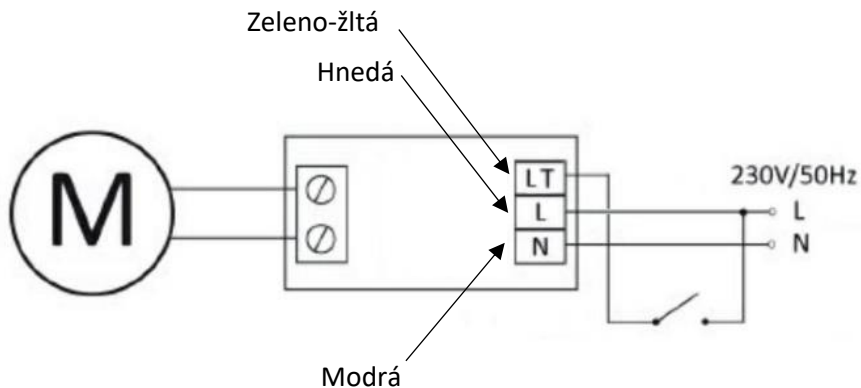

Časovač: Pri zapnutí ventilátora sa rozsvieti červené svetlo. Po vypnutí ventilátora svetlo zhasne, ale časovač udržuje ventilátor v chode podľa nastavenia časovača. Pod krytom je časovač, ktorý sa dá pomocou trimra nastaviť na 1, 5, 10, 15 a 20min.

Schéma zapojenie časovača