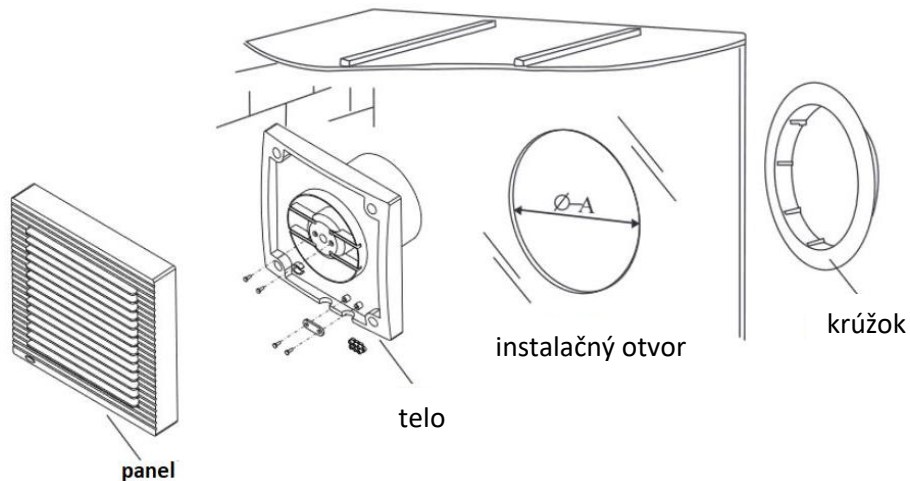

Instalace

Na výrobok je vystavené CE vyhlásenie o zhode v súlade s platnými predpismi. Na vyžiadanie u výrobcu: info@solight.cz. Výrobca: Solight Holding, s.r.o., Na Brně 1972, Hradec Králové 500 06, Česká republika.