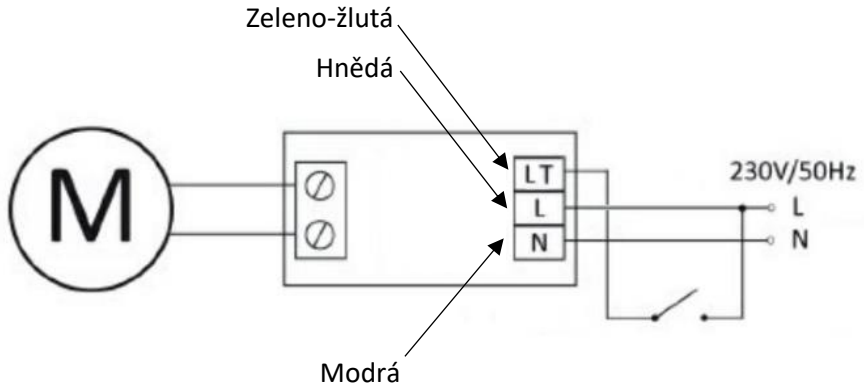

Časovač: Při zapnutí ventilátoru se rozsvítí červené světlo. Po vypnutí ventilátoru světlo zhasne, ale časovač udržuje ventilátor v chodu dle nastavení časovače. Pod krytem je časovač, který se dá pomocí trimru nastavit na 1, 5, 10, 15 a 20min.

Schéma zapojení časovače