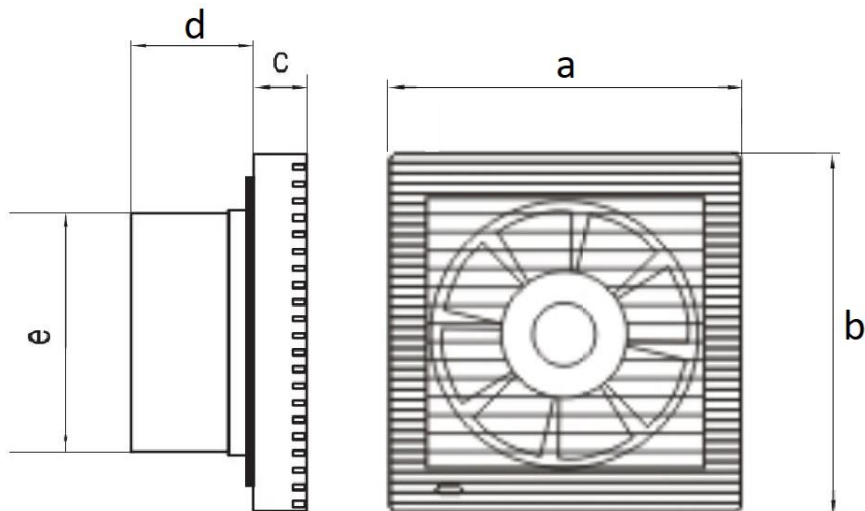

Specifikace

Typ	Specifikace	Napájení	Příkon	Průtok vzduchu	Hluk	Základní instalační rozměr A (mm)	Další rozměry (mm)				
	mm						V/Hz	W	m ³ /h	dB	a
AV02	100	230/50	13	120	40	100	157	157	25	60	97

Časovač: Při zapnutí ventilátoru se rozsvítí červené světlo. Po vypnutí ventilátoru světlo zhasne, ale časovač udržuje ventilátor v chodu dle nastavení časovače. Pod krytem je časovač, který se dá pomocí trimru nastavit na 1, 5, 10, 15 a 20min.